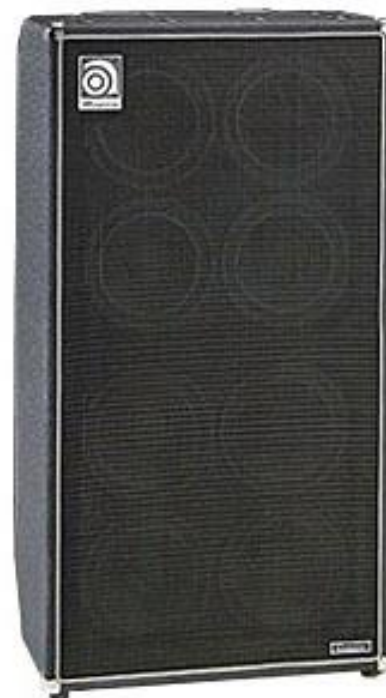

MARSHALL JCM2000 DSL

MARSHALL 1960A

ROLAND JC-120

FENDER TWIN-REVERB

レンタル楽器 【ベースアンプ】

AMPEG SVT-3PRO

AMPEG SVT-4PRO

AMPEG SVT-810E

AMPEG SVT-410HE

レンタル楽器 【ドラムセット/鍵盤】

PEARL VISION VX SERIES
(BIRCH)

ROLAND RD-300NX

YAMAHA KST-1B

料金表

摘要	メーカー	品名	数量	料金/日	備考
ギターアンプヘッド	MARSHALL	JVM 210H (100W)	1	¥5,000	専用4chフットスイッチ付属
	MARSHALL	JCM2000 DSL (100W)	1	¥5,000	2chフットスイッチ付属 (PEDL10001)
ギターアンプキャビネット	MARSHALL	1960A (150W+150W)	1	¥5,000	
ギターアンプ / コンボタイプ	ROLAND	JC-120 (120W)	1	¥5,000	
	FENDER	TWIN-REVERB (100W)	1	¥6,000	
ベースアンプヘッド	AMPEG	SVT-3PRO (450W)	1	¥5,000	
	AMPEG	SVT-4PRO (490W)	1	¥7,000	
ベースアンプキャビネット	AMPEG	SVT-410HE (500W)	1	¥5,000	10インチスピーカー4台タイプ
	AMPEG	SVT-810HE (800W)	1	¥7,000	10インチスピーカー8台タイプ
ドラムセット	PEARL VX-SERIES BIRCH	VX2218B/C (22"x18")	1	¥15,000	バスドラム
		VX1209T/C (12"x9")	1		タムタム
		VX1310T/C (13"x10")	1		タムタム
		VX1616F/C (16"x16")	1		フロアタム
		VX (14"x6")	1		スネア
	HARD WARE		1		シンバルスタンド×3・ハイハットスタンド×1・スネアスタンド×1
	SABIAN	B8 (16")	2		クラッシュシンバル
		B8 (20")	1		ライドシンバル
	YAMAHA		1		キックペダル シングル
	PEARL	D1000N	1		イス
鍵盤	ROLAND	RD-300NX	1	¥10,000	88鍵盤、128音、ダンパーペダル付
	YAMAHA	KST-1B	1	¥1,000	鍵盤用スタンド(4つ足タイプ)
機材運搬費			1	※要相談	運搬距離、物量により異なります。