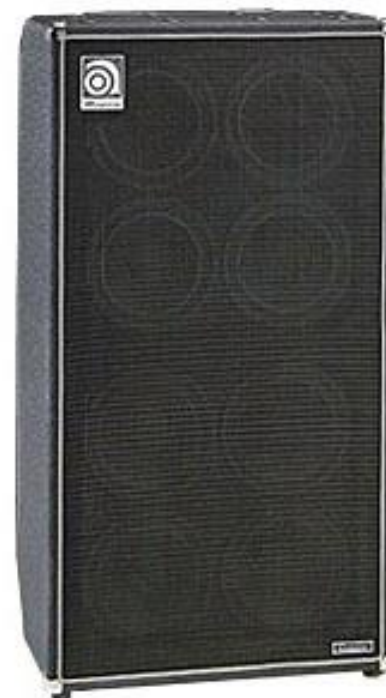

MARSHALL JVM210H

MARSHALL JCM2000 DSL

MARSHALL 1960A

ROLAND JC-120

FENDER TWIN-REVERB

レンタル楽器 【ベースアンプ】

AMPEG SVT-3PRO

AMPEG SVT-4PRO

AMPEG SVT-810E

AMPEG SVT-410HE

レンタル楽器 【ドラムセット/鍵盤】

PEARL VISION VX SERIES  
(BIRCH)

ROLAND RD-300NX

YAMAHA KST-1B